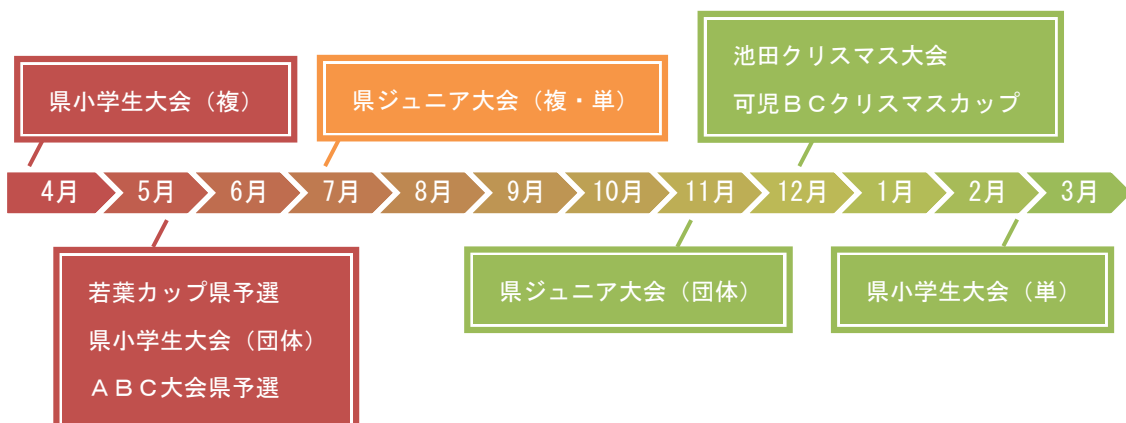

クラブ案内

基本理念

現在、私たちの住む可茂地区は、バドミントン競技において、ジュニアのための練習環境が十分ではありません。私たちは、可茂地区でジュニア選手の受け皿となり、地域の競技力向上を目指して活動していきます。

年	月	できごと
2013	6	高校生を選手に迎え、クラブを設立
	8	小学生の指導を開始
2014	4	中学生の指導を開始
	5	高校生の指導を終了
2016	4	岐阜県小学生バドミントン連盟に加盟
2018	3	中学生の指導を終了

会員数の推移

練習の流れ

年間予定

選手募集

対象：小学生（1年生～5年生）

時期：年2回（5月・12月ごろ）

※ 定員に達しているときは募集をおこないません

※ 入会前に見学・体験をお願いしています

活動時間・場所

時間：毎週土日 18時～21時

場所：可児市内の体育施設

※ 時間・場所ともに変更の場合あり

会費等（昨年度の場合）

入会費：2000円（入会時のみ）

月会費：2000円/月

登録費：2200円/年