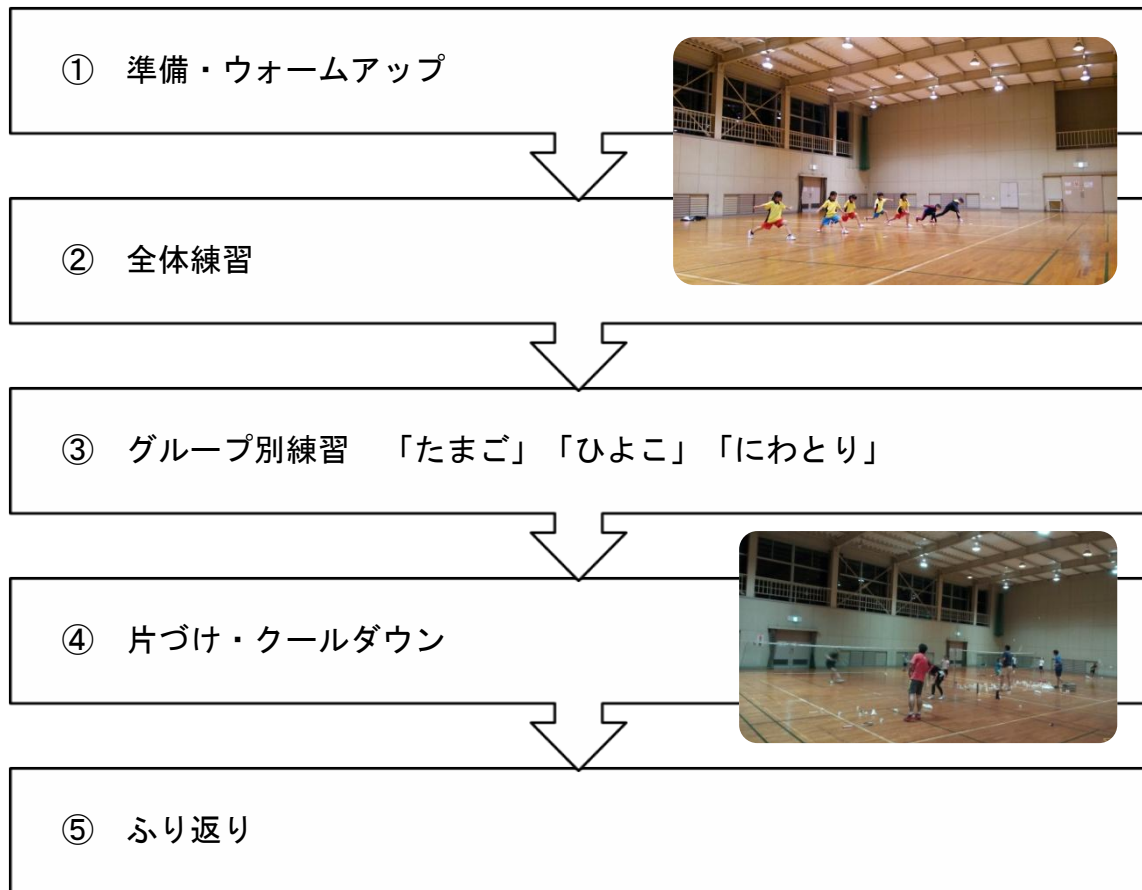

クラブ案内

基本理念

現在、私たちの住む可茂地区は、バドミントン競技において、ジュニアのための練習環境が十分ではありません。私たちは、可茂地区でジュニア選手の受け皿となり、地域の競技力向上を目指して活動していきます。

年	月	できごと
2013	6	高校生を選手に迎え、クラブを設立
	8	小学生の指導を開始
2014	4	中学生の指導を開始
	5	高校生の指導を終了
2016	4	岐阜県小学生バドミントン連盟に加盟
2018	3	中学生の指導を終了

会員数の推移

練習の流れ

年間予定

選手募集

対象：小学生（1年生～5年生）

時期：年2回（5月・12月ごろ）

※ 定員に達しているときは募集をおこないません

※ 入会前に見学・体験をお願いしています