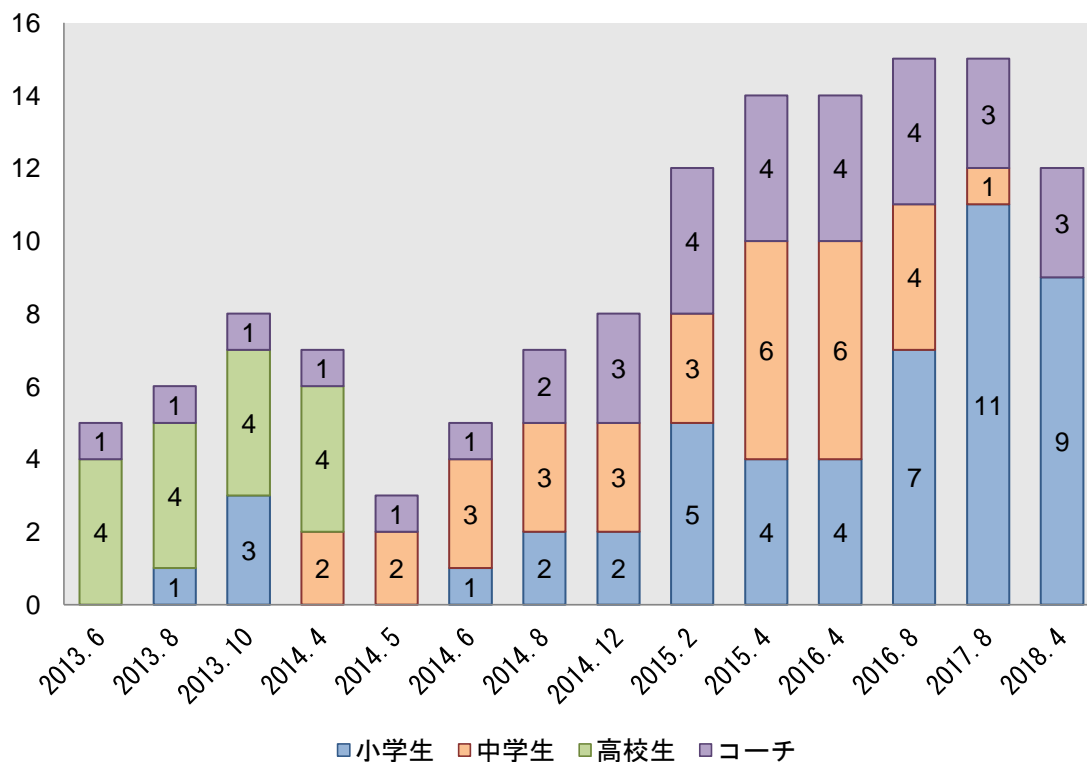

クラブ案内

基本理念

現在、私たちの住む可茂地区は、バドミントン競技において、ジュニアのための練習環境が十分ではありません。私たちは、可茂地区でジュニア選手の受け皿となり、地域の競技力向上を目指して活動していきます。

年	月	できごと
2013	6	高校生を選手に迎え、クラブを設立
	8	小学生の指導を開始
2014	4	中学生の指導を開始
	5	高校生の指導を終了
2016	4	岐阜県小学生バドミントン連盟に加盟
2018	3	中学生の指導を終了

会員数の推移

練習の流れ

年間予定

選手募集

対象：小学生（1年生～5年生）

時期：年2回（5月・12月ごろ）

※ 定員に達しているときは募集をおこないません

※ 入会前に見学・体験をお願いしています